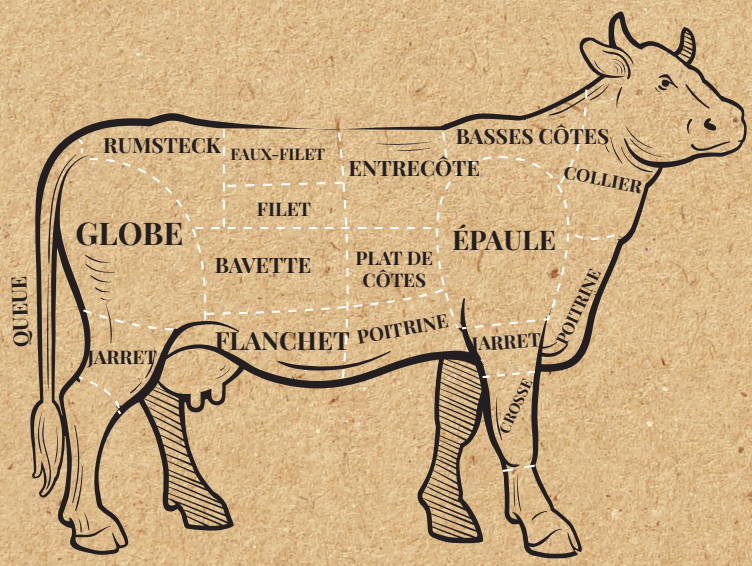

Viande
des Pays de l'Ain

Juste et Locale

LA VIANDE
QUI PROFITE
À TOUS

Viande des Pays de l'Ain

Viande
des Pays de l'Ain

Juste et Locale

- Juste rémunération des agriculteurs
- Bien-être animal
- Respect de l'environnement
 - Circuit court
 - Né et élevé dans l'Ain

” Soyez consomm'acteur
d'une viande qui a du sens ”

Sandra Lagnieu
Assistante commerciale

📞 06 31 55 44 68

Jules Dominique
Chargé de développement
(alternance)

📞 06 31 55 44 68

4 av. du Champ de Foire 01003 Bourg-en-Bresse